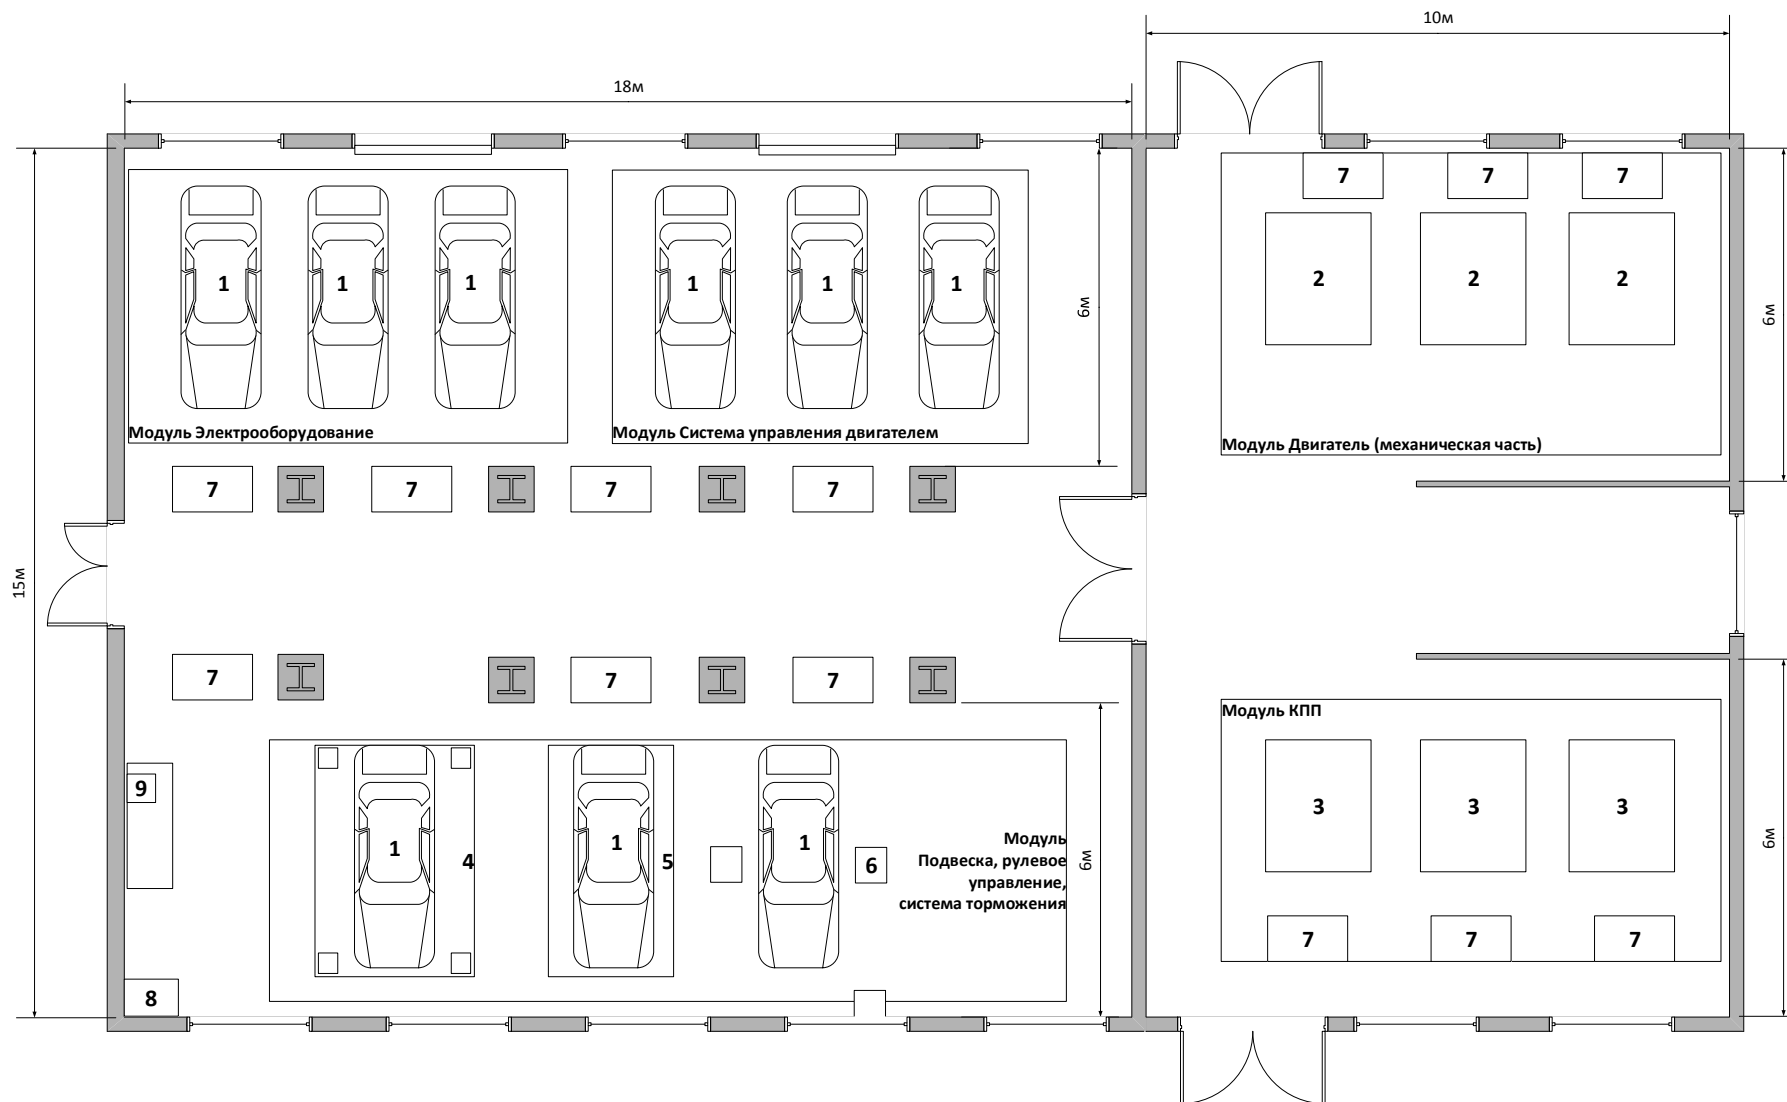

План оборудования помещений
Центра проведения демонстрационного экзамена по компетенции «Ремонт и обслуживание легковых автомобилей»
ТОГАПОУ «Колледж техники и технологии наземного транспорта им. М.С. Солнцева»
г. Тамбов, ул. Советская, 193

Спецификация

№	Наименование
1	Автомобиль
2	Двигатель ВАЗ-21083 на кантователе
3	КПП ВАЗ-2108 на кантователе
4	Подъемник 4-х стоечный
5	Подъемник ножничного типа
6	Подъемник 2-х стоечный
7	Верстак с инструментом
8	Кулер с водой
9	Урна